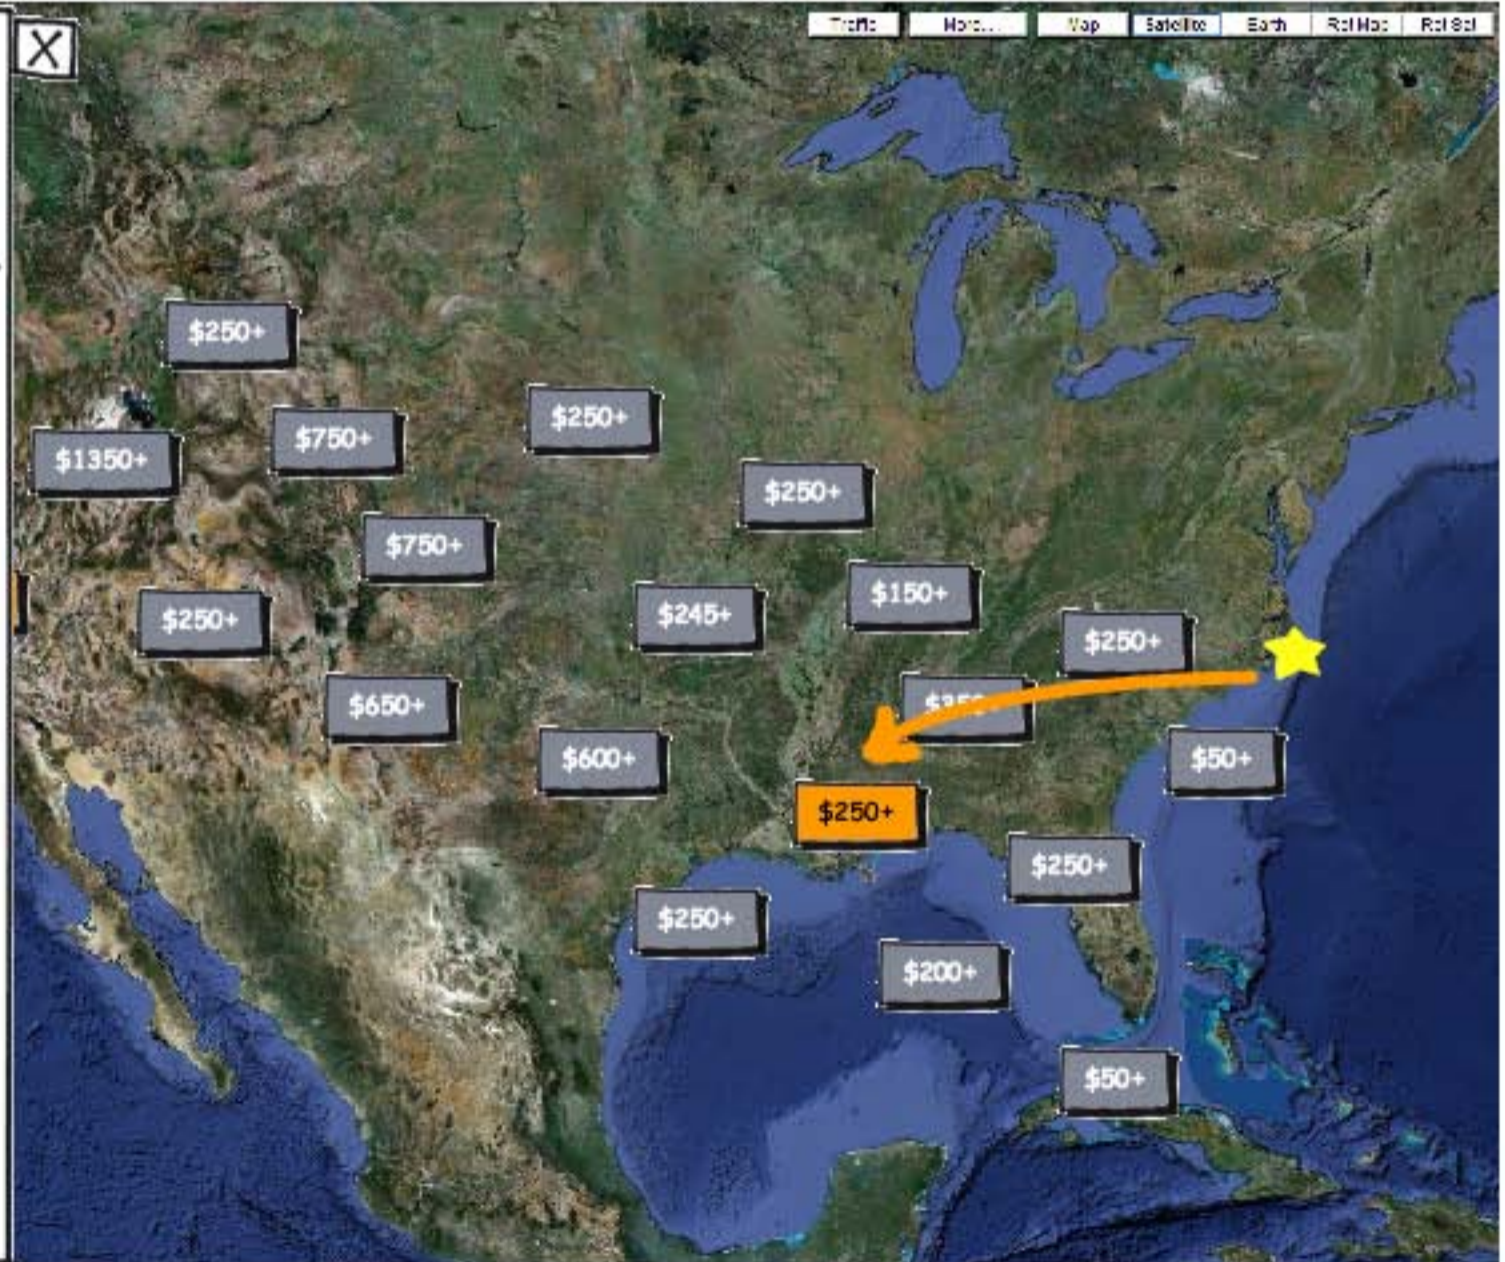

[Flights](#)   [Vacations](#)   [Deals](#)   [Travel Essentials](#)   [My WestJet](#)

Where We Fly

You're flying from:

New York

Price   Temperature   Attractions   Popularity   Areas

Where can You fly for how much?

WestJet has found 34 places for you: *Used Filters: Price = $2,000* ☐ , *Temperature: 70 - 80°F* ☐ [clear filters](#)

[Map](#)   [List](#)

Louisiana

[Find a Ticket >](#)

[Overview](#)   [Weather](#)   [Price Chart](#)   [Hotels](#)   [Promotions](#)

Sunny

Average Daytime Temperature: 70 - 100°F

Current Temperature: 90°F

Temperature Graph:

Weather Graph:

★ [Add this place to your favourite list...](#)