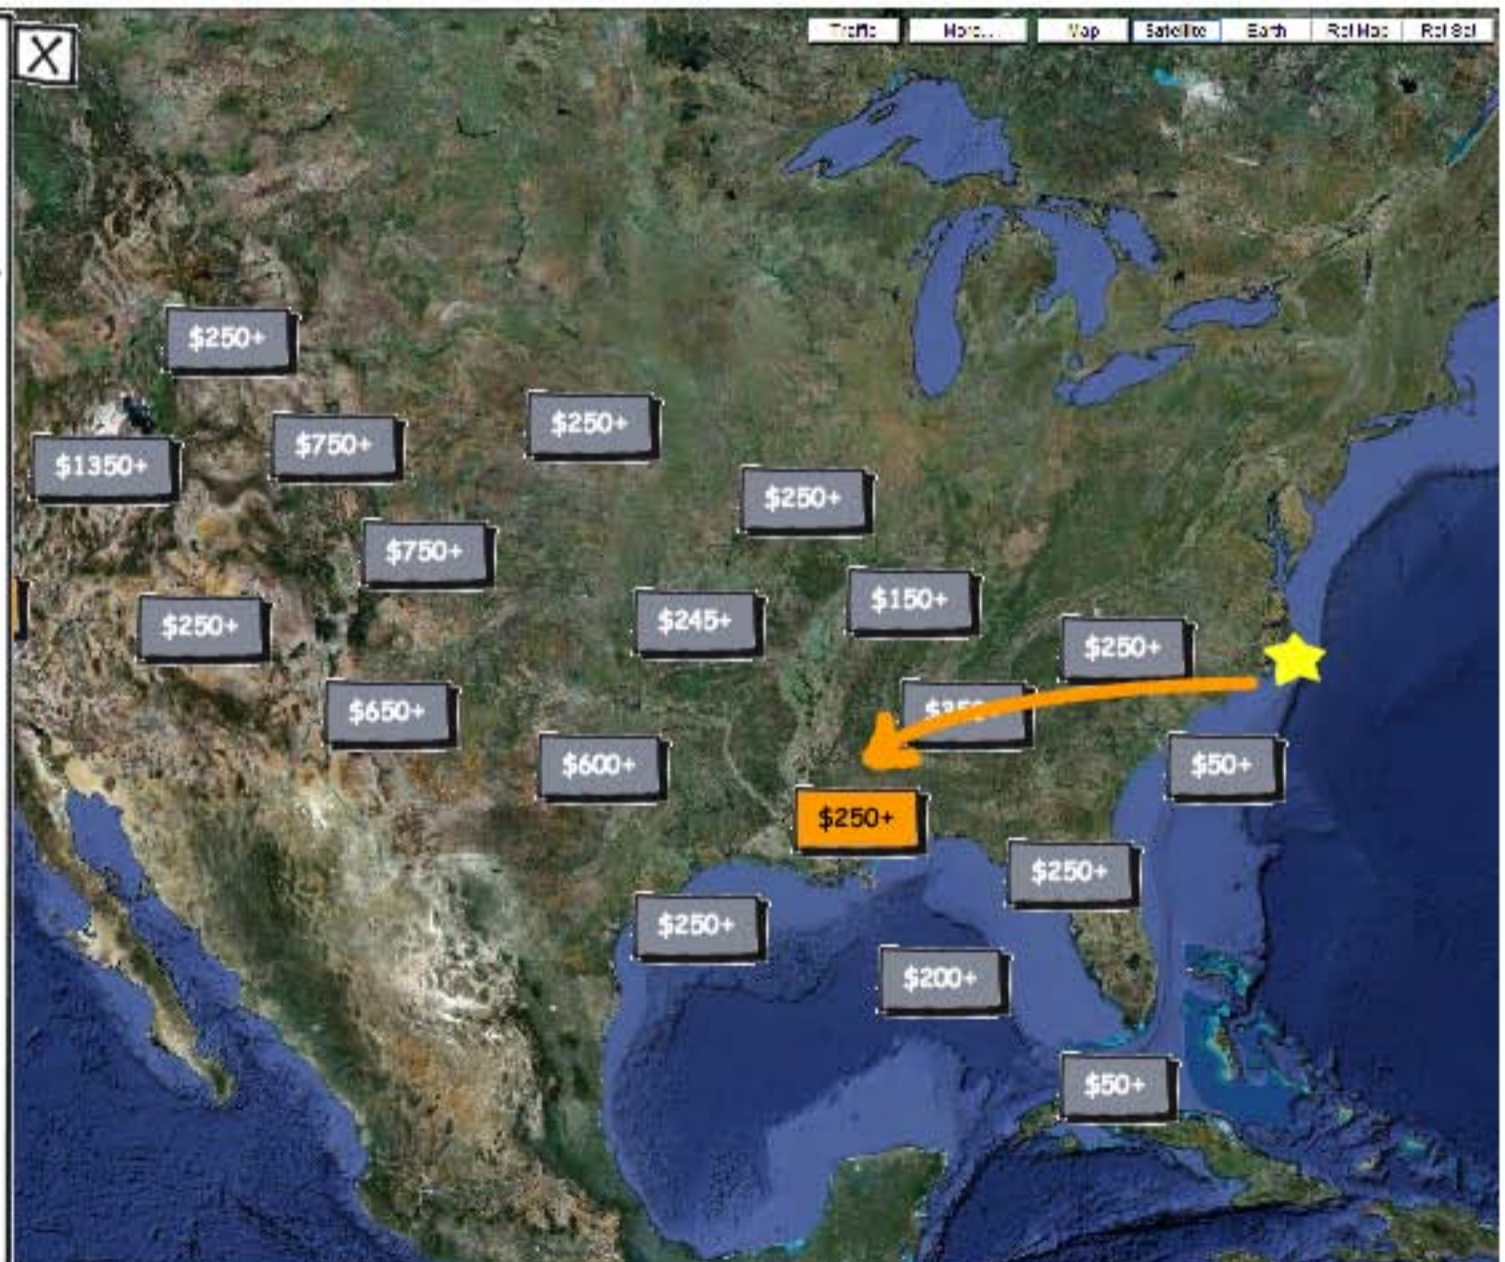

Where We Fly

You're flying from:

Price   Temperature   Attractions   Popularity   Areas

Where can You fly for how much?

$0 ————— $5,000
▲
$2,000

WestJet has found 34 places for you: Used Filters: Price = $2,000 (X), Temperature: 70 - 80°F (X) [clear filters](#)

[Map](#)   [List](#)

Louisiana   [Find a Ticket >](#)

[Overview](#)   [Weather](#)   [Price Chart](#)   [Hotels](#)   [Promotions](#)

Prices start from:
$250+

Price Chart: [< Previous week](#) | [Next week >](#)

★ [Add this place to your favourite list...](#)