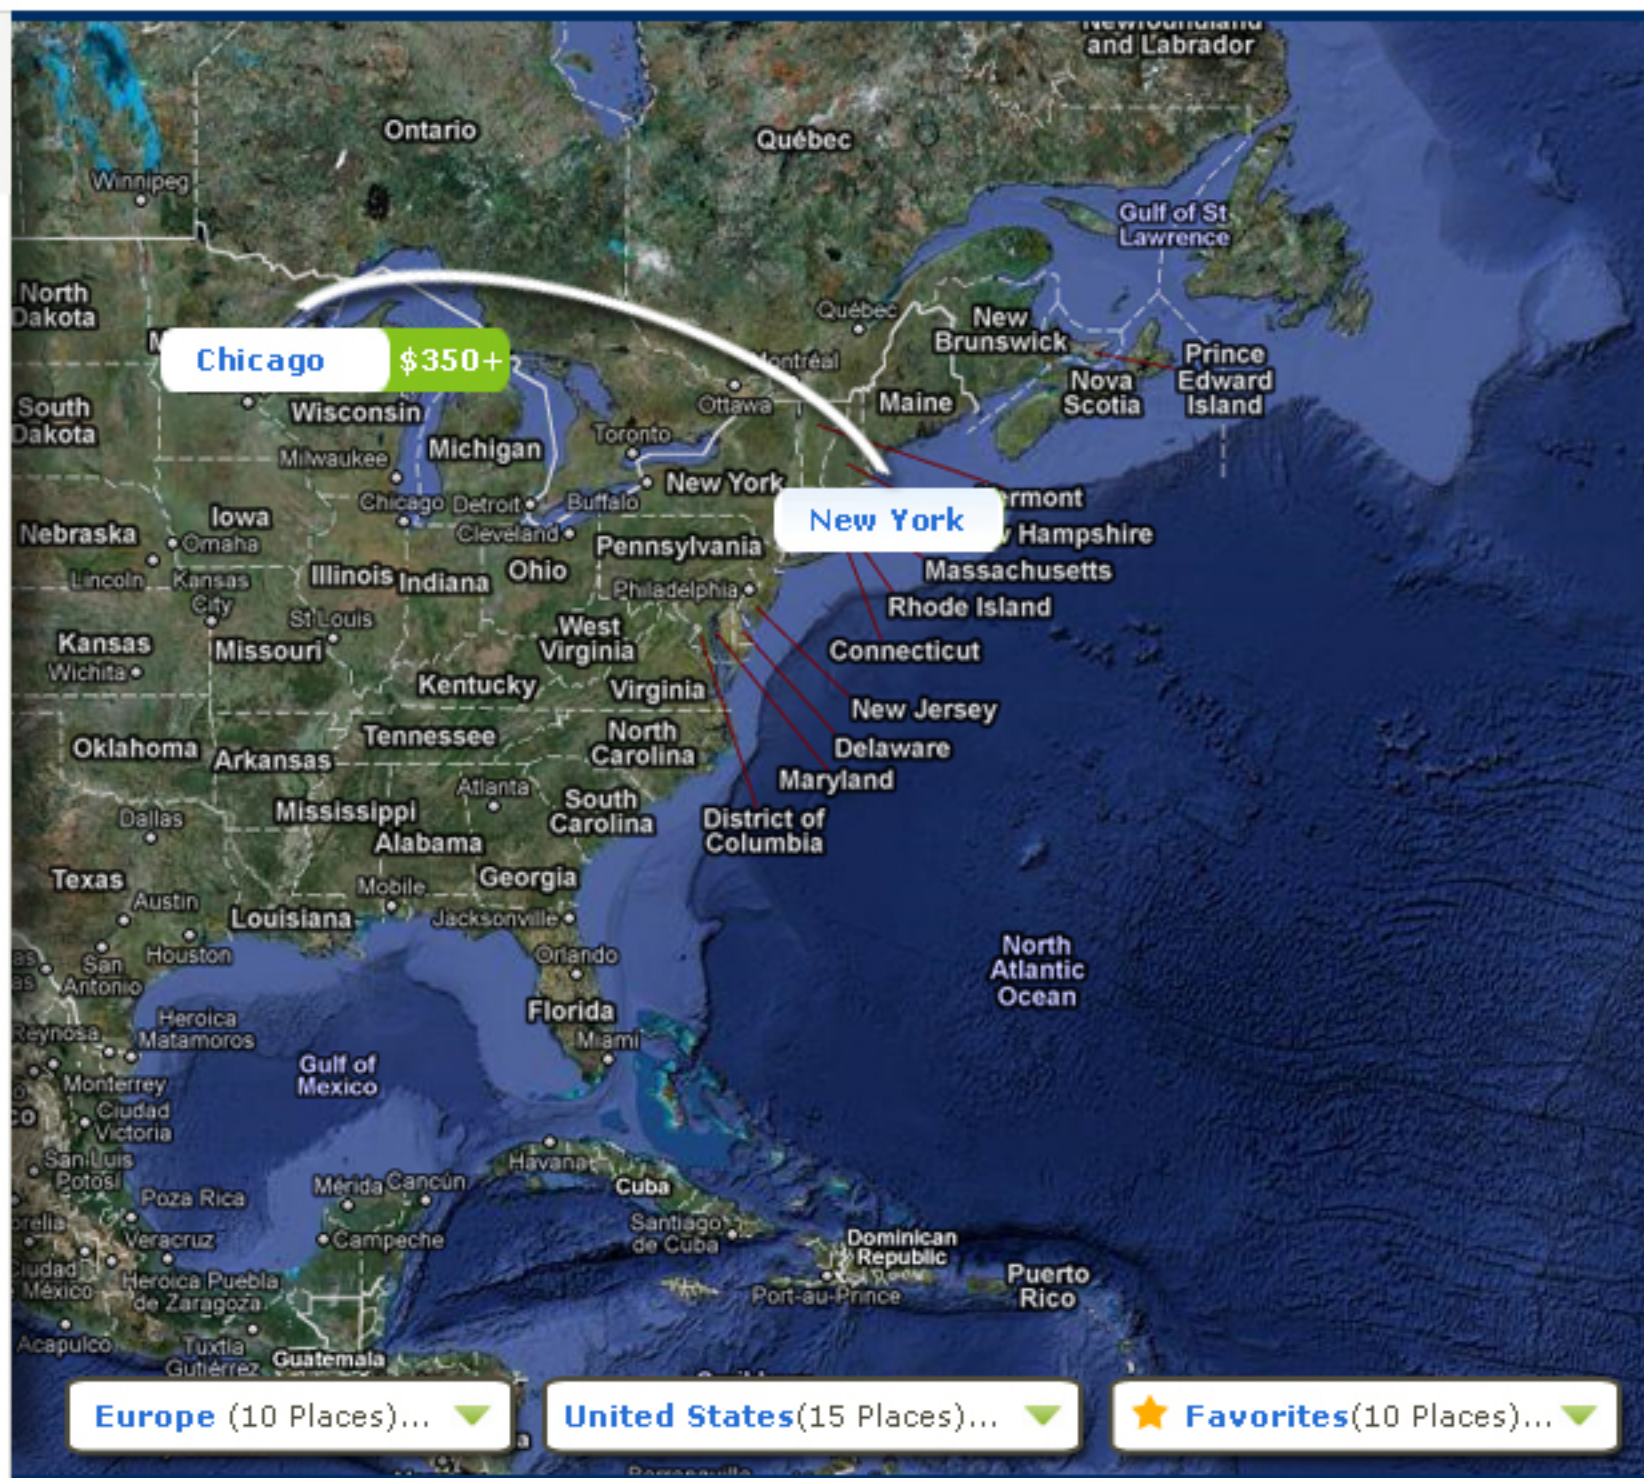

[FLIGHTS](#)

[VACATIONS](#)

[DEALS](#)

[TRAVEL ESSENTIALS](#)

WHERE WE FLY

[? Need Help?](#)

You are Flying From:

Where can you fly for how much?

Use filters to find the best Flight:

[TEMPERATURE ▾](#)
[ACTIVITIES ▾](#)
[POPULARITY ▾](#)
[AREAS ▾](#)

Filters: [Price ($200 - $3,500) ✕](#) [Temperature (80°F - 100°F) ✕](#) [Areas (United States) ✕](#) [clear all](#)

View: [Map](#) | [List](#)

★ Chicago, Illinois

[<< back to Location Details](#)

[OVERVIEW](#)
[WEATHER](#)
[PRICE CHART](#)
[HOTELS](#)

Find Tickets from New York to Chicago:

Departing Date

Departing Date

☐ Search + / - 3 days

☐ Non-stop Flight

[Find Tickets](#)

PLAN & BOOK

[FLIGHTS, CARS, HOTELS](#)
[NEW SERVICE ROUTES](#)
[FLIGHT SCHEDULES](#)
[GROUP TRAVEL](#)
[TRIP INSURANCE](#)
[REDEEM MILES](#)

TRAVEL TOOLS

[GATES & TIMES](#)
[FLIGHT STATUS](#)
[WEATHER](#)
[DURING YOUR FLIGHT](#)
[BAGGAGE INFORMATION](#)

ABOUT US

[NEW SERVICE ROUTES](#)
[WHERE WE FLY](#)
[CODESHARE PARTNERS](#)
[ONEWORLD ALLIANCE](#)
[INVENTORY RELATIONS](#)

Fares to Fly By **$39***
Radically low fares from

[GRAB A SEAT](#)

*Restrictions, taxes and fees apply