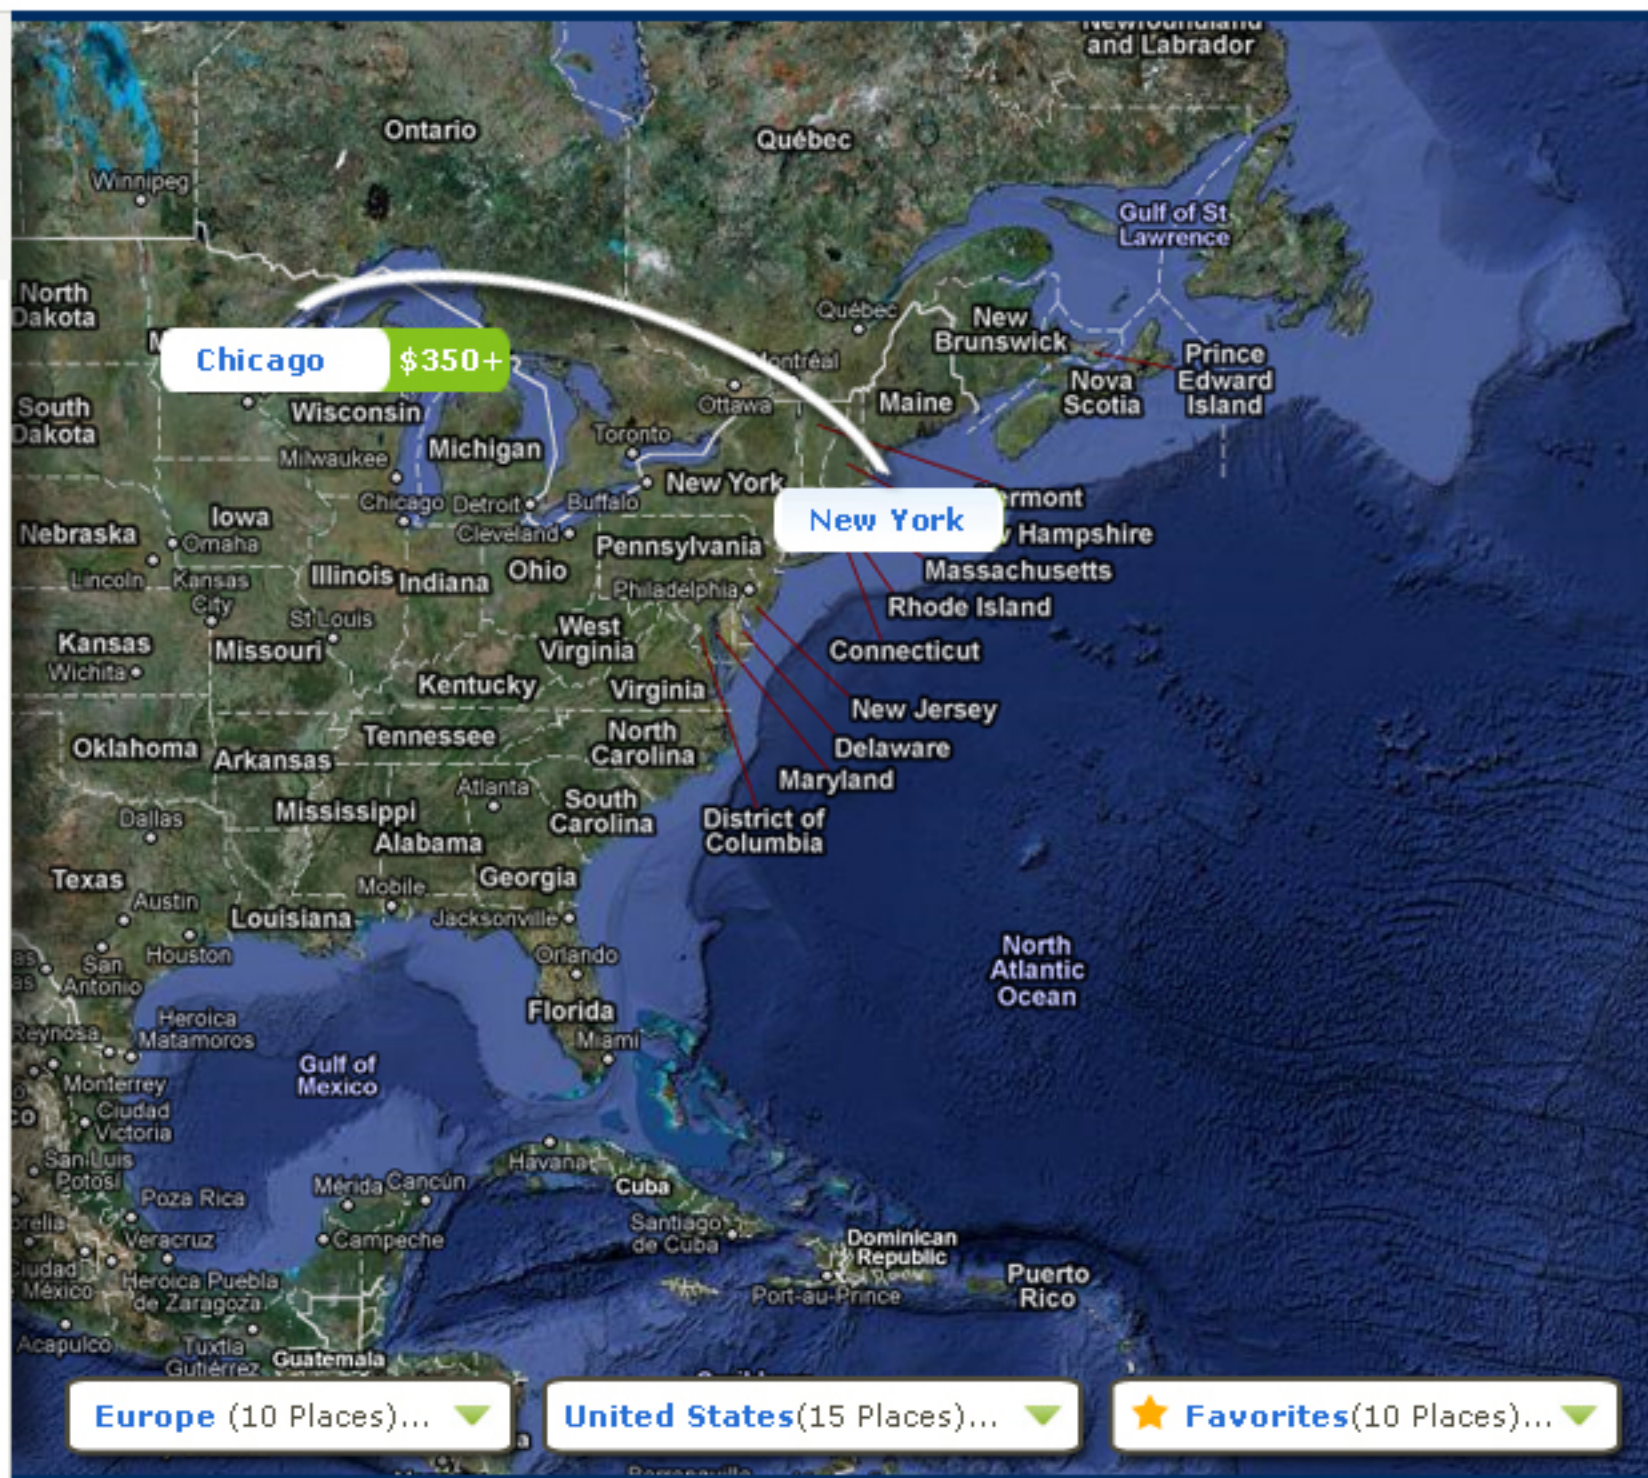

PLAN & BOOK

[FLIGHTS, CARS, HOTELS](#)
[NEW SERVICE ROUTES](#)
[FLIGHT SCHEDULES](#)
[GROUP TRAVEL](#)
[TRIP INSURANCE](#)
[REDEEM MILES](#)

TRAVEL TOOLS

[GATES & TIMES](#)
[FLIGHT STATUS](#)
[WEATHER](#)
[DURING YOUR FLIGHT](#)
[BAGGAGE INFORMATION](#)

ABOUT US

[NEW SERVICE ROUTES](#)
[WHERE WE FLY](#)
[CODESHARE PARTNERS](#)
[ONEWORLD ALLIANCE](#)
[INVENTORY RELATIONS](#)

Fares to Fly By **$39***
Radically low fares from

[GRAB A SEAT](#)

*Restrictions, taxes and fees apply