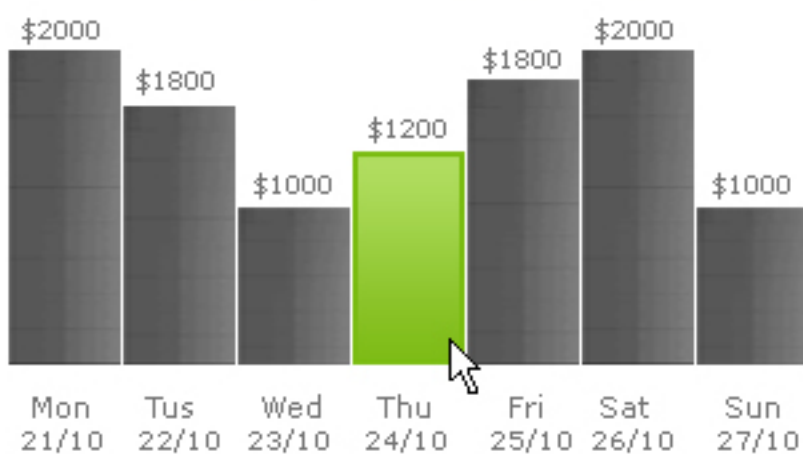

[FLIGHTS](#)

[VACATIONS](#)

[DEALS](#)

[TRAVEL ESSENTIALS](#)

WHERE WE FLY

[? Need Help?](#)

You are Flying From:

New York

Where can you fly for how much?

Use filters to find the best Flight:

[TEMPERATURE ▾](#)
[ACTIVITIES ▾](#)
[POPULARITY ▾](#)
[AREAS ▾](#)

Filters: **Price** ($200 - $3,500) ✕ **Temperature** (80°F - 100°F) ✕ **Areas** (United States) ✕ [clear all](#)

View: [Map](#) | [List](#)

☆ **Chicago, Illinois**

✕

[Find a Ticket](#)

[OVERVIEW](#)
[WEATHER](#)
[PRICE CHART](#)
[HOTELS](#)

Start From:

$350+ per person

Prices Chart:

View: [Days](#) | [Month](#) | [Date...](#)

[Prev Week](#) | 21/10/2010 - 27/10/2010 | [Next Week](#)

Click on the chart to find and book interesting Ticket

★ [Mark location as favorite](#)