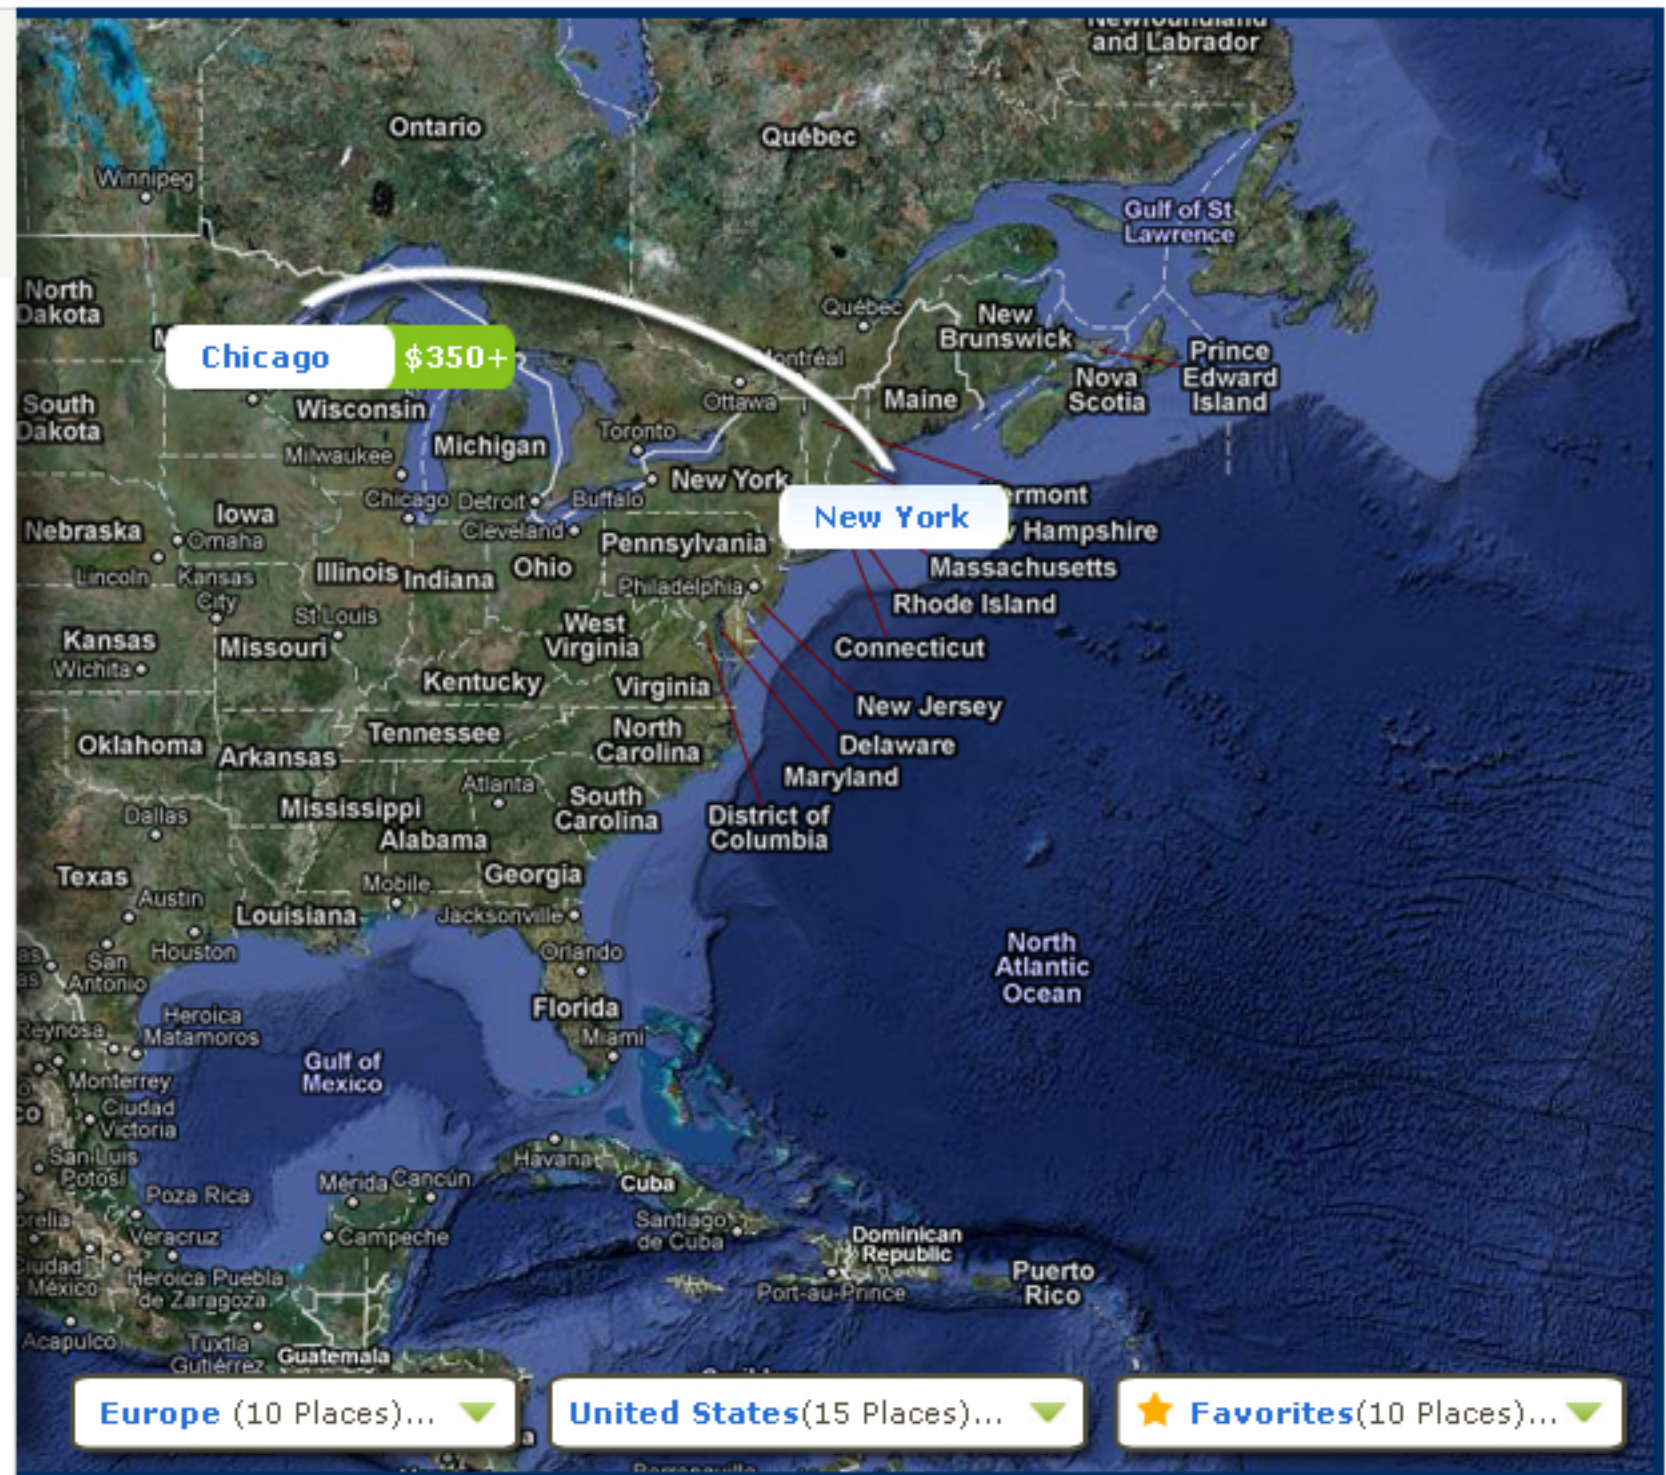

PLAN & BOOK

[FLIGHTS, CARS, HOTELS](#)
[NEW SERVICE ROUTES](#)
[FLIGHT SCHEDULES](#)
[GROUP TRAVEL](#)
[TRIP INSURANCE](#)
[REDEEM MILES](#)

TRAVEL TOOLS

[GATES & TIMES](#)
[FLIGHT STATUS](#)
[WEATHER](#)
[DURING YOUR FLIGHT](#)
[BAGGAGE INFORMATION](#)

ABOUT US

[NEW SERVICE ROUTES](#)
[WHERE WE FLY](#)
[CODESHARE PARTNERS](#)
[ONEWORLD ALLIANCE](#)
[INVENTORY RELATIONS](#)

Fares to Fly By **$39***
Radically low fares from

[GRAB A SEAT](#)

*Restrictions, taxes and fees apply