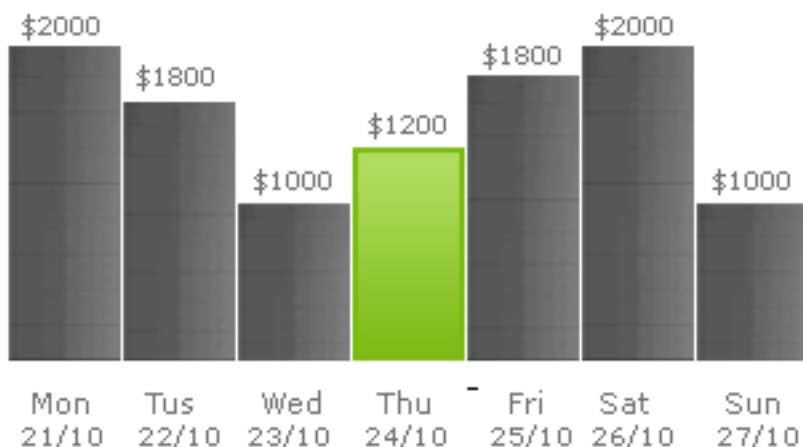

[FLIGHTS](#)

[VACATIONS](#)

[DEALS](#)

[TRAVEL ESSENTIALS](#)

WHERE WE FLY

[? Need Help?](#)

You are Flying From:

Where can you fly for how much?

Use filters to find the best Flight:

[TEMPERATURE ▾](#)
[ACTIVITIES ▾](#)
[POPULARITY ▾](#)
[AREAS ▾](#)

Filters: [Price ($200 - $3,500) ✕](#) [Temperature (80°F - 100°F) ✕](#) [Areas (United States) ✕](#) [clear all](#)

View: [Map](#) | [List](#)

★ **Chicago, Illinois** ✕

[Find a Ticket](#)

[OVERVIEW](#)
[WEATHER](#)
[PRICE CHART](#)
[HOTELS](#)

Start From:

$350+ per person

Prices Chart:

View: [Days](#) | [Month](#) | [Date...](#)

Choose your date:

Click on the chart to find and book interesting Ticket

★ [Mark location as favorite](#)