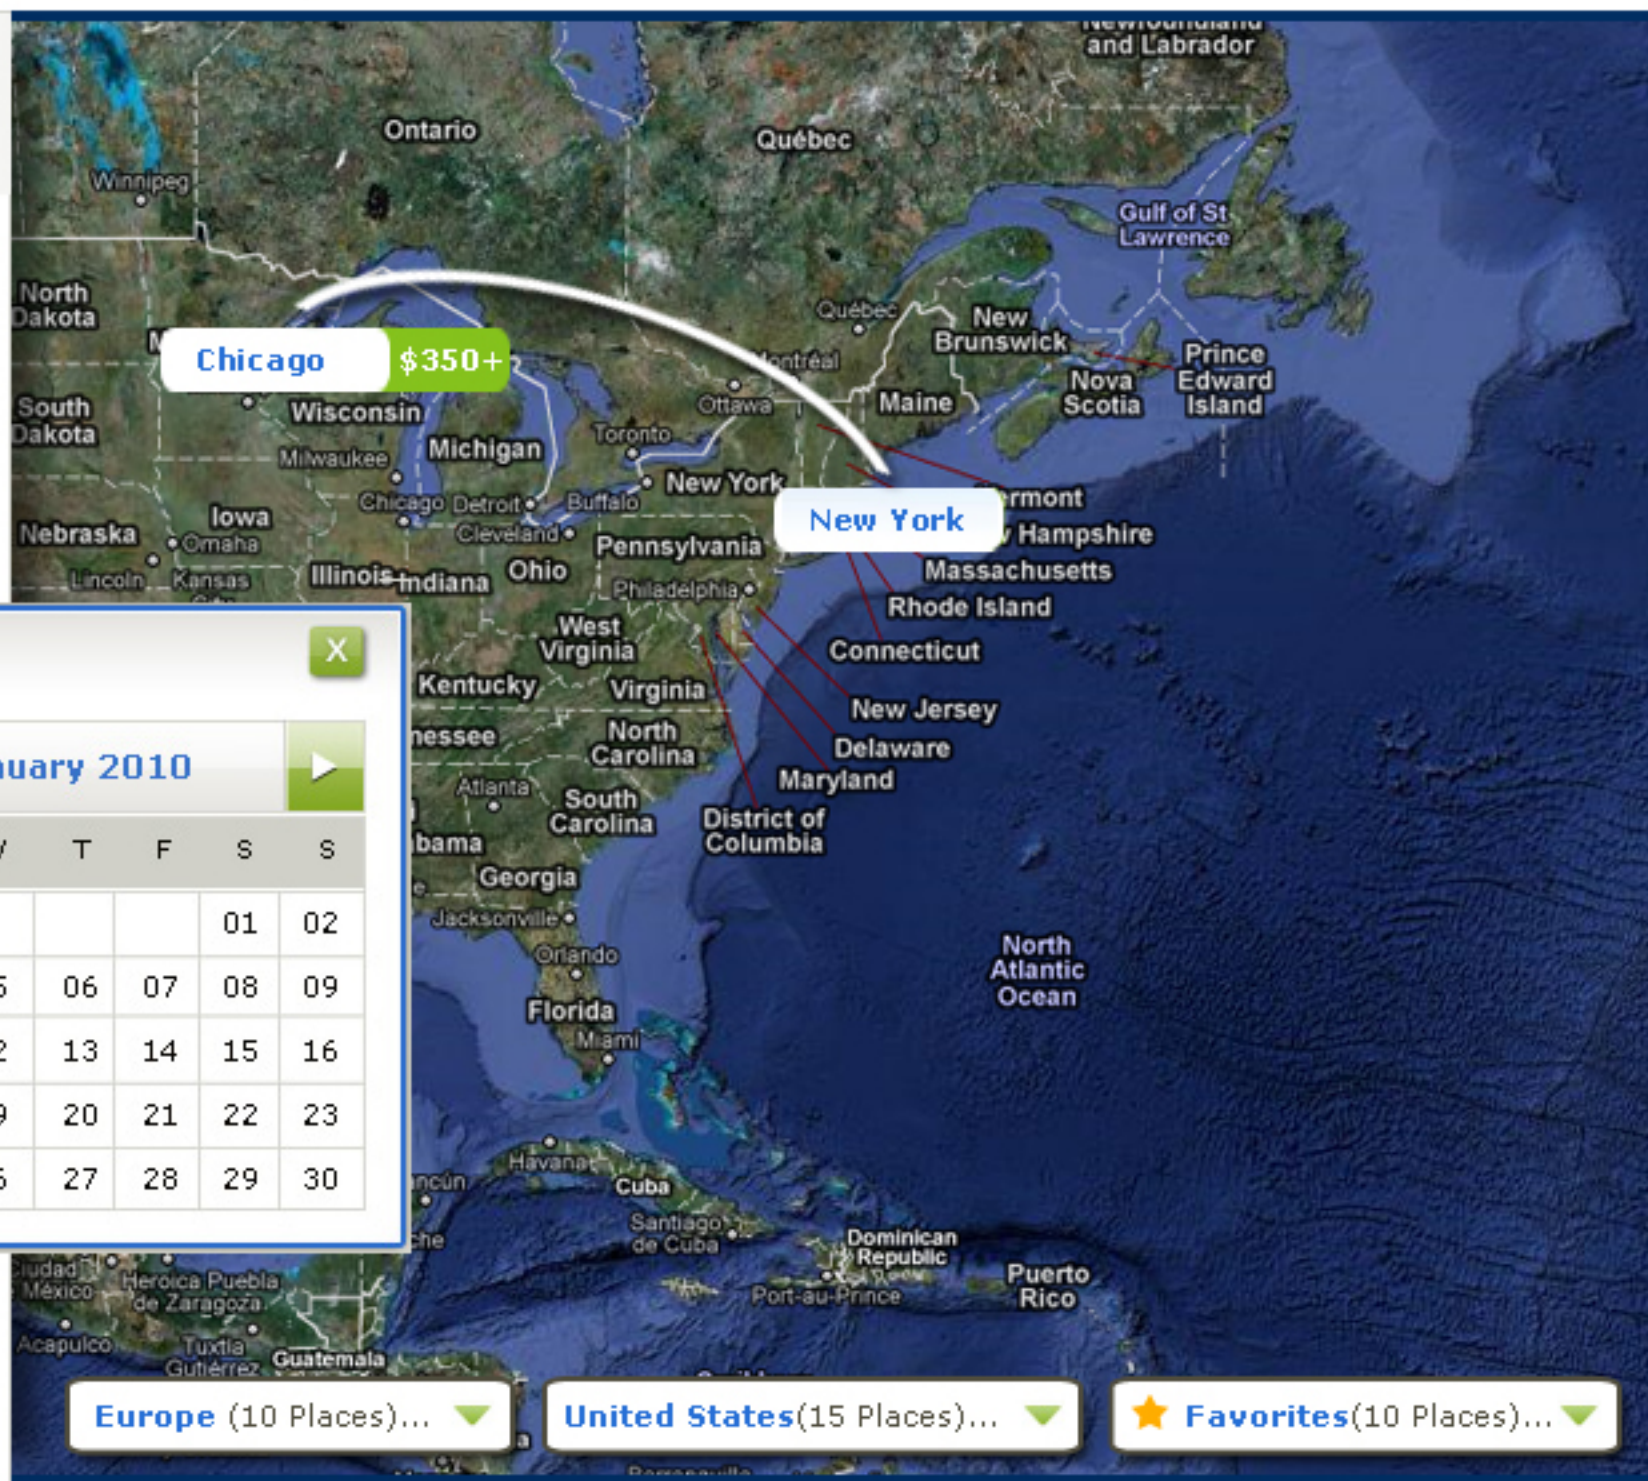

[OVERVIEW](#)
[WEATHER](#)
[PRICE CHART](#)
[HOTELS](#)

Find Tickets from New York to Chicago:

Departing Date

Departing Date

mm/dd/yyyy

Select Your Departure Date

| December 2009 | | | | | | | January 2010 | | | | | | |
|---------------|----|----|----|----|----|----|--------------|----|----|----|----|----|----|
| M | T | W | T | F | S | S | M | T | W | T | F | S | S |
| | | | | | 01 | 02 | | | | | | 01 | 02 |
| 03 | 04 | 05 | 06 | 07 | 08 | 09 | 03 | 04 | 05 | 06 | 07 | 08 | 09 |
| 10 | 11 | 12 | 13 | 14 | 15 | 16 | 10 | 11 | 12 | 13 | 14 | 15 | 16 |
| 17 | 18 | 19 | 20 | 21 | 22 | 23 | 17 | 18 | 19 | 20 | 21 | 22 | 23 |
| 24 | 25 | 26 | 27 | 28 | 29 | 30 | 24 | 25 | 26 | 27 | 28 | 29 | 30 |