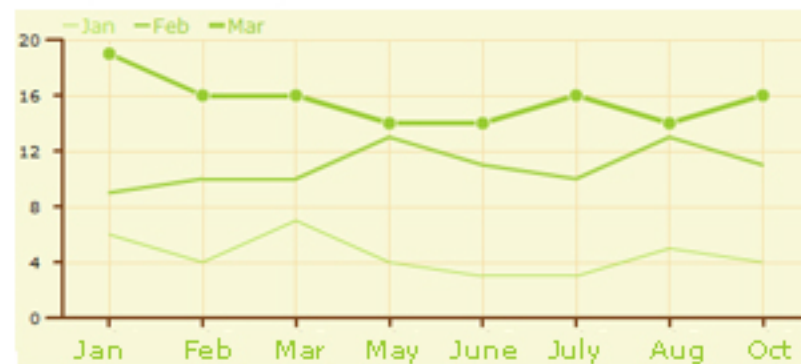

Filters: **Price** (\$200 - \$3,500) ✕ **Temperature** (80°F - 100°F) ✕ **Areas** (United States) ✕ [clear all](#)

View: [Map](#) | [List](#)

★ **Chicago, Illinois**

[Find a Ticket](#)

[OVERVIEW](#)
[WEATHER](#)
[PRICE CHART](#)
[HOTELS](#)

Sunny

Average Daytime Temperature: 80°F - 100°F

Current Temperature: 80°F

Temperature Graph:

Weather Graph:

★ [Mark location as favorite](#)

PLAN & BOOK

[FLIGHTS, CARS, HOTELS](#)
[NEW SERVICE ROUTES](#)
[FLIGHT SCHEDULES](#)
[GROUP TRAVEL](#)
[TRIP INSURANCE](#)
[REDEEM MILES](#)