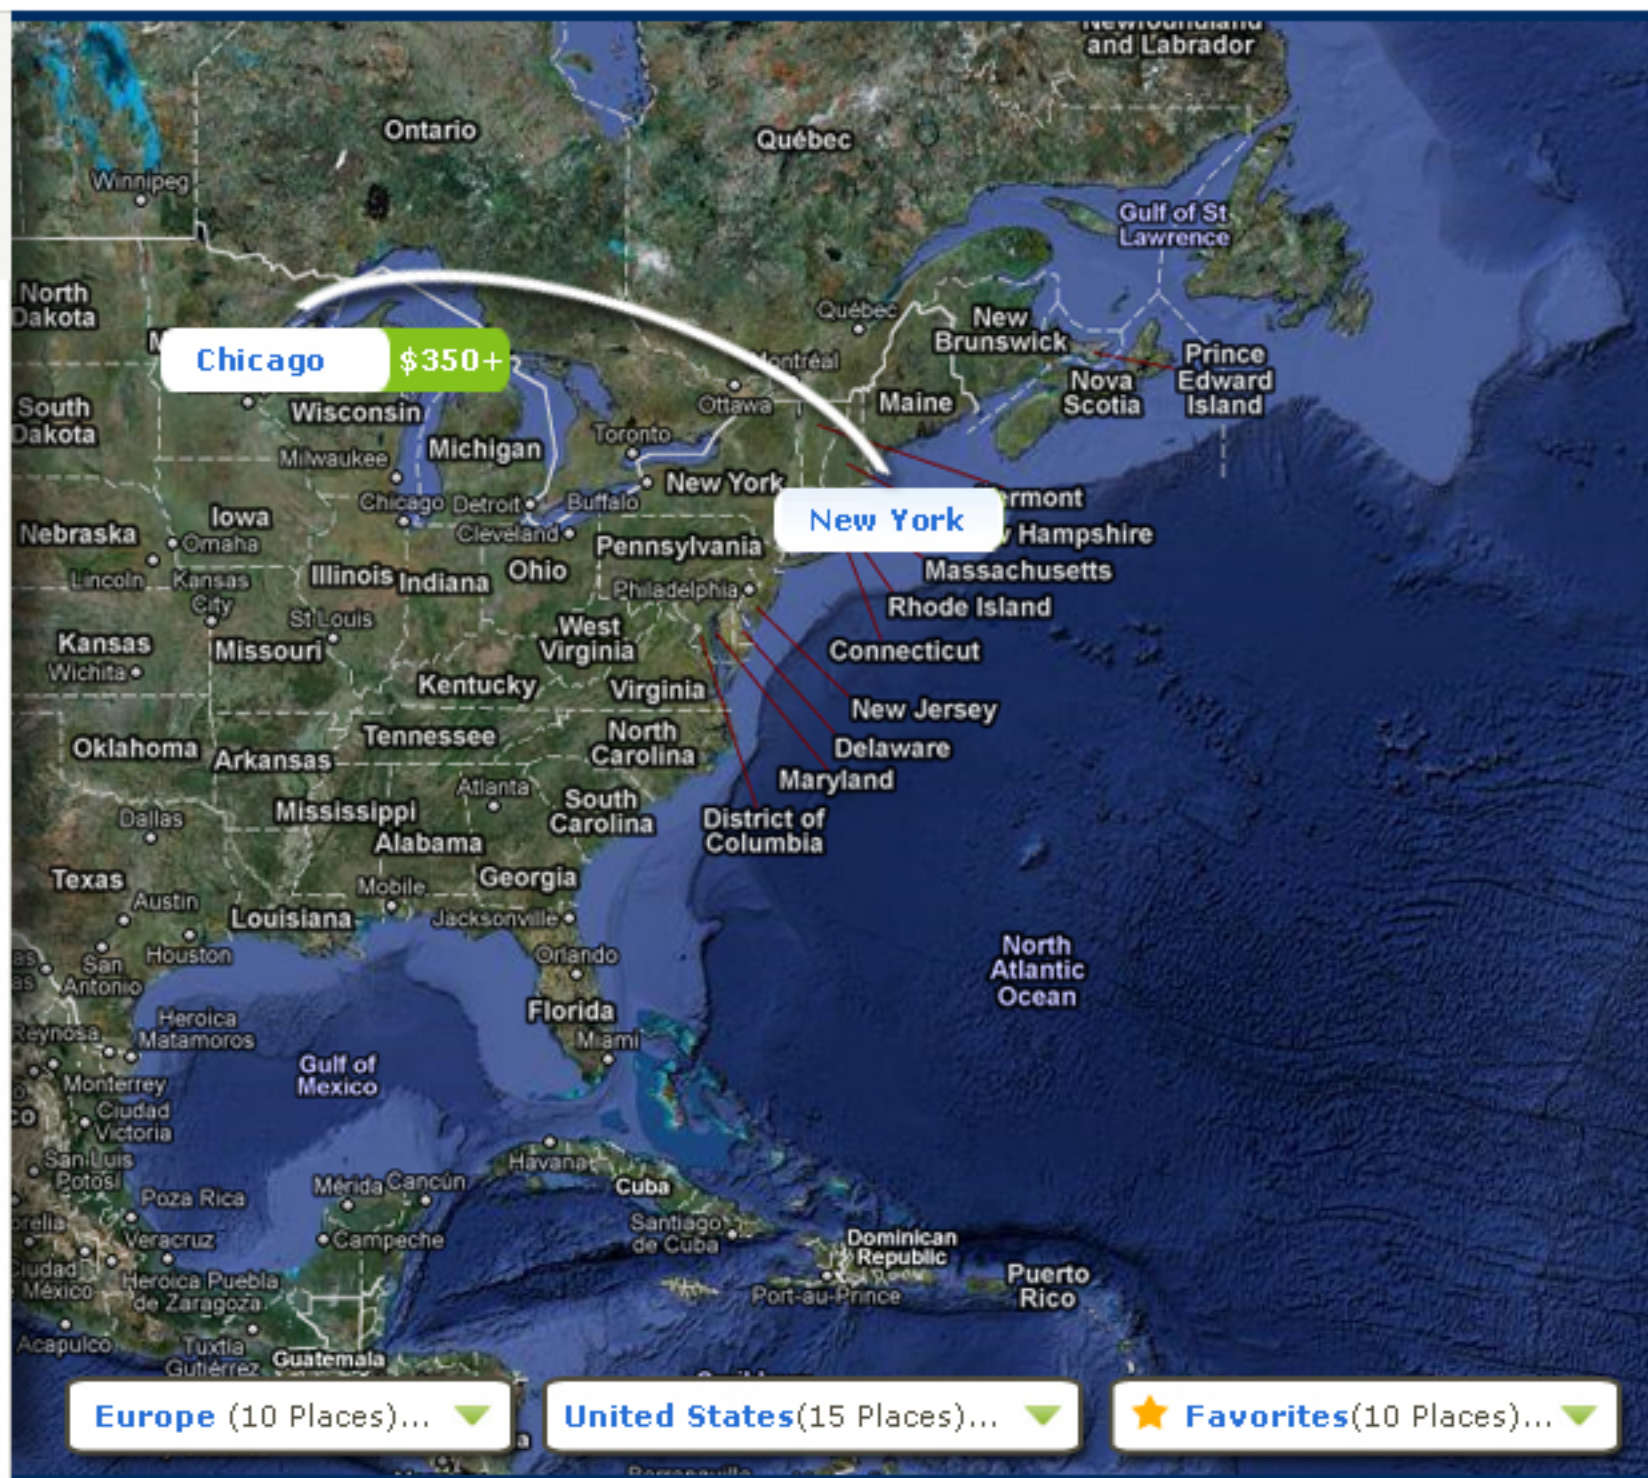

[FLIGHTS](#)

[VACATIONS](#)

[DEALS](#)

[TRAVEL ESSENTIALS](#)

WHERE WE FLY

[? Need Help?](#)

You are Flying From:

Where can you fly for how much?

Use filters to find the best Flight:

[TEMPERATURE ▾](#)
[ACTIVITIES ▾](#)
[POPULARITY ▾](#)
[AREAS ▾](#)

Filters: [Price ($200 - $3,500) ✕](#) [Temperature (80°F - 100°F) ✕](#) [Areas (United States) ✕](#) [clear all](#)

View: [Map](#) | [List](#)

☆ **Chicago, Illinois** ✕

[Find a Ticket](#)

[OVERVIEW](#)
[WEATHER](#)
[PRICE CHART](#)
[HOTELS](#)

$350+ per person

Distance: 1,465 miles (2h 30min, non-stop)

Sunny

Average Daytime Temperature: 80°F - 100°F

$150+ per night

Average Hotel Standard: ★★☆☆

English, Spanish

★ [Mark location as favorite](#)

PLAN & BOOK

[FLIGHTS, CARS, HOTELS](#)
[NEW SERVICE ROUTES](#)
[FLIGHT SCHEDULES](#)
[GROUP TRAVEL](#)
[TRIP INSURANCE](#)
[REDEEM MILES](#)

TRAVEL TOOLS

[GATES & TIMES](#)
[FLIGHT STATUS](#)
[WEATHER](#)
[DURING YOUR FLIGHT](#)
[BAGGAGE INFORMATION](#)

ABOUT US

[NEW SERVICE ROUTES](#)
[WHERE WE FLY](#)
[CODESHARE PARTNERS](#)
[ONEWORLD ALLIANCE](#)
[INVENTORY RELATIONS](#)

Fares to Fly By **$39***
Radically low fares from

[GRAB A SEAT](#)

*Restrictions, taxes and fees apply